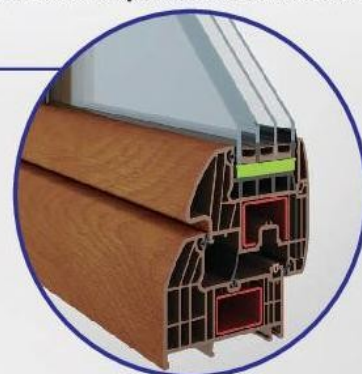

MAXymalnie szczelne

System trzech wymiennych uszczelek oraz możliwość regulacji skrzydła w trzech płaszczyznach zapewnia doskonałą szczelność oraz podnosi izolacyjność akustyczną i termiczną okien.

MAXymalnie trwałe

Profile okienne w klasie grubości A i specjalnie wyprofilowane wzmocnienia gwarantują najwyższą sztywność okien. Odporność PVC na czynniki atmosferyczne w połączeniu z trzecią uszczelką oddzielającą, tzw. komorę suchą okucia sprawiają, że okna **MAXTHERM** będą służyły przez długie lata.

MAXymalnie dopasowane

Różnorodność kształtów, funkcji i barw pozwala dopasować okna **MAXTHERM** do indywidualnych potrzeb i upodobań nawet najbardziej wymagającego Klienta.

MAXymalnie wielokomorowe

Ośmiokomorowe profile ram i skrzydeł gwarantują najwyższe parametry tłumienia hałasu oraz najwyższą ochronę cieplną budynków.

MAXymalnie szerokie

System profili, o szerokości ramy 94 mm oraz skrzydła 100 mm, zapewnia izolacyjność termiczną na najwyższym poziomie.

MAXymalnie ciepłe

Jedno, dwu, a nawet trzykomorowe pakiety szybowe o szerokości od 24 mm do 48 mm i współczynniku U_g od 1,0 do 0,3 W/m^2K w połączeniu ze specjalnymi wkładkami termicznymi do profili, pozwalają uzyskać współczynnik przenikania ciepła dla okna referencyjnego $U_w = 0,59 W/m^2K$.

MAXymalnie bezpieczne

Możliwość zastosowania specjalnych szyb, klamek i okuć antywłamaniowych w połączeniu z głęboko cofniętym rowkiem okuciowym skutecznie utrudni sforsowanie okien **MAXTHERM** przez „amatorów cudzej własności”.

MAXymalnie piękne

Chroniona prawem autorskim nowoczesna, łagodna i unikalna linia profili daje pewność posiadania wyjątkowo pięknych i niepowtarzalnych okien **MAXTHERM**.

Autoryzowany punkt sprzedaży