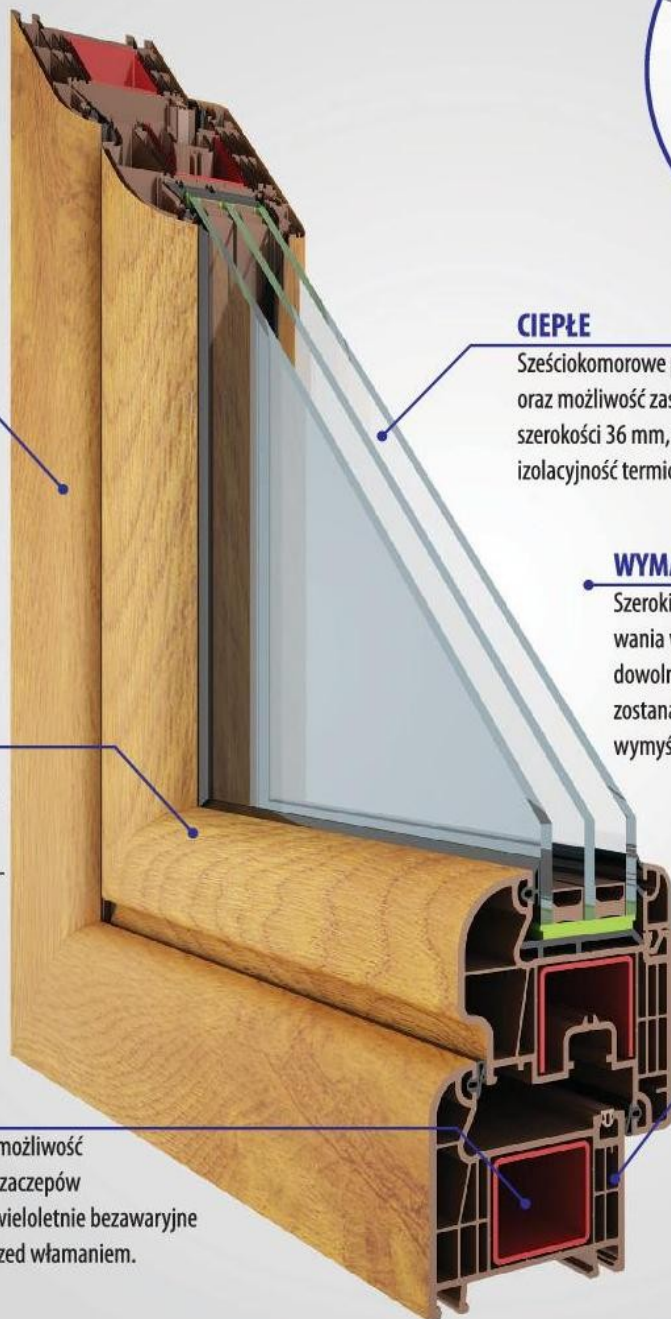

Okna „na 6 plus”

na 6 plus

SONAROL
OKNA Z JEDWABNEGO

na 6 plus

OKNA „na 6 plus” to gwarancja standardu na najwyższym poziomie. Sześciokomorowy system profili, o zabudowie 70 mm, oferowany jest z klasycznym, prostym skrzydłem niezlicowanym oraz łagodnie zaokrąglonym skrzydłem półlicowanym. Wysokiej jakości mieszanka PVC, stosowana do produkcji profili tłoczonych w firmie **SONAROL**, gwarantuje wieloletnią trwałość koloru, odporność na warunki atmosferyczne i łatwość konserwacji.

BEZOŁOWIOWE

Ekologiczne profile „na 6 plus” wykonane na stabilizatorach cynkowo - wapniowych nie zawierają ołowiu.

ELEGANCKIE

Symetryczne i łagodnie zaokrąglone profile, stylowa listwa przyszybowa z czarną lub szarą uszczelką oraz możliwość zamówienia pakietu szybowego z ciepłą ramką w różnych kolorach sprawiają, iż okna nabierają niepowtarzalnego wyglądu.

TRWAŁE I BEZPIECZNE

Zamknięte wzmocnienie w ramie, możliwość zastosowania klamki Secustik oraz zaczepów antywyważeniowych gwarantują wieloletnie bezawaryjne użytkowanie oraz zabezpieczają przed włamaniem.

CIEPŁE

Sześciokomorowe profile ram i skrzydeł o szerokości 70 mm oraz możliwość zastosowania pakietów trzyszybowych szerokości 36 mm, z ciepłą ramką, zapewniają doskonałą izolacyjność termiczną.

WYMARZONE