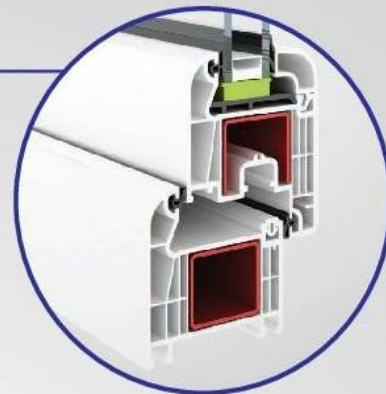

Okna „na 6 plus”

na 6 plus

SONAROL
OKNA Z JEDWABNEGO

na 6 plus

OKNA „na 6 plus” to gwarancja standardu na najwyższym poziomie. Sześciokomorowy system profili, o zabudowie 70 mm, oferowany jest z klasycznym, prostym skrzydłem niezlicowanym oraz łagodnie zaokrąglonym skrzydłem półlicowanym. Wysokiej jakości mieszanka PVC, stosowana do produkcji profili tłoczonych w firmie **SONAROL**, gwarantuje wieloletnią trwałość koloru, odporność na warunki atmosferyczne i łatwość konserwacji.

BEZOŁOWIOWE

Ekologiczne profile „na 6 plus” wykonane na stabilizatorach cynkowo - wapniowych nie zawierają ołowiu.

ELEGANCKIE

Symetryczne i łagodnie zaokrąglone profile, stylowa listwa przyszybowa z czarną lub szarą uszczelką oraz możliwość zamówienia pakietu szybowego z ciepłą ramką w różnych kolorach sprawiają, iż okna nabierają niepowtarzalnego wyglądu.

CIEPŁE

Sześciokomorowe profile ram i skrzydeł o szerokości 70 mm oraz możliwość zastosowania pakietów trzyszybowych szerokości 36 mm, z ciepłą ramką, zapewniają doskonałą izolacyjność termiczną.

WYMARZONE